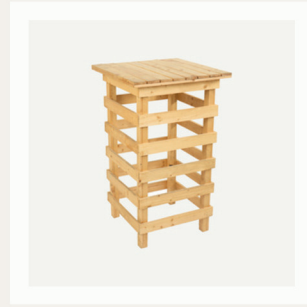

Diameter - 60 CM  
Height - 110 CM

LEAD HIGH TABLE - WHITE

Diameter - 70 CM  
Height - 95 CM

TULIP RECTANGLE HIGH TABLE

Length - 120 CM / Width - 60 CM  
Height - 105 CM

WOODY HIGH TABLE

Length - 70 CM / Width - 70 CM  
Height - 110 CM