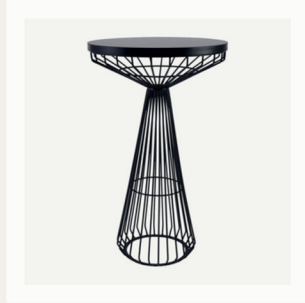

HAIRPIN ROUND HIGH TABLE  
Diameter - 70 CM  
Height - 110 CM

MARTIN HIGH TABLE  
Diameter - 70 CM  
Height - 110 CM

COSMO HIGH TABLE - BLACK  
Length - 70 CM / Width - 70 CM  
Height - 110 CM

TETRIS HIGH TABLE  
Length - 50 CM / Width - 50 CM  
Height - 110 CM

WIRELIN HIGH TABLE - BLACK

Diameter - 70 CM  
Height - 110 CM

WIRELIN HIGH TABLE - BLACK (G)

Diameter - 60 CM  
Height - 110 CM

WIRELIN HIGH TABLE - GOLD

Diameter - 70 CM  
Height - 110 CM

ARRAY HIGH TABLE - BLACK

Diameter - 70 CM  
Height - 110 CM

ARRAY HIGH TABLE - WHITE

Diameter - 70 CM  
Height - 110 CM

WIRELIN HIGH TABLE - GOLD (G)

Diameter - 60 CM  
Height - 110 CM

ARRAY HIGH TABLE - GOLD

Diameter - 60 CM  
Height - 110 CM

TULIP HIGH TABLE - BROWN

Diameter - 60 CM  
Height - 110 CM

TULIP HIGH TABLE - WHITE

Diameter - 60 CM  
Height - 110 CM

MARTIN HIGH TABLE - GOLD

Diameter - 60 CM  
Height - 110 CM

MARTIN HIGH TABLE - WHITE

Diameter - 60 CM  
Height - 110 CM