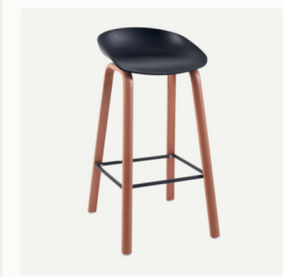

FLAMINGO BARSTOOL - WHITE

Length - 45 CM / Width - 35 CM  
Total Height - 75 CM

FLAMINGO BARSTOOL - BLACK

Length - 45 CM / Width - 35 CM  
Total Height - 75 CM

MANILA BARCHAIR

Length - 55 CM / Width - 50 CM  
Total Height - 106 CM

TULIP BARSTOOL - BLACK

Length - 43 CM / Width - 43 CM  
Total Height - 85 CM

TULIP BARSTOOL - WHITE

Length - 43 CM / Width - 43 CM  
Total Height - 85 CM

TULIP BARSTOOL - YELLOW

Length - 43 CM / Width - 43 CM  
Total Height - 85 CM