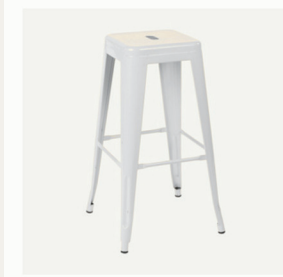

BENTWOOD BARSTOOL - RED

Length - 38 CM / Width - 38 CM  
Total Height - 76 CM

BENTWOOD BARSTOOL - YELLOW

Length - 38 CM / Width - 38 CM  
Total Height - 76 CM

TEREX BARSTOOL - BLACK

Length - 43 CM / Width - 43 CM  
Total Height - 75 CM