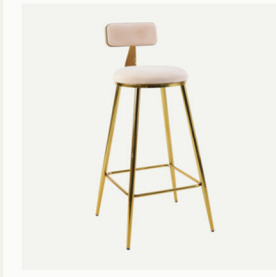

DUKE BARCHAIR - BEIGE
Length - 27 CM / Width - 35 CM
Total Height - 97 CM