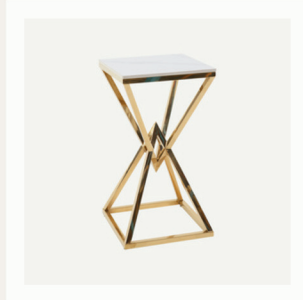

TOPAZ SQUARE SIDE TABLE
- GOLD

Length - 40 CM / Width - 40 CM
Total Height - 70 CM