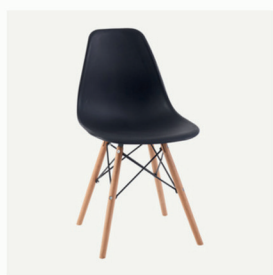

VISTARA CHAIR - BEIGE

Length - 65 CM / Width - 69 CM  
Total Height - 79 CM

APPLE CHAIR

Length - 62 CM / Width - 62 CM  
Total Height - 85 CM

SWAN CHAIR

Length - 66 CM / Width - 66 CM  
Total Height - 89 CM

TULIP CHAIR - BLACK

Length - 46 CM / Width - 44 CM  
Total Height - 84 CM

TULIP CHAIR - WHITE

Length - 46 CM / Width - 44 CM  
Total Height - 84 CM

TULIP ARMS CHAIR - WHITE

Length - 44 CM / Width - 50 CM  
Total Height - 90 CM