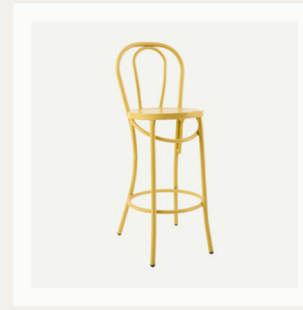

BENTWOOD BARCHAIR - YELLOW
Length - 44 CM / Width - 36 CM
Total Height - 110 CM