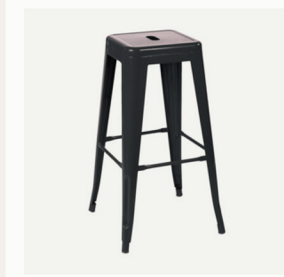

TABURET BARSTOOL - BLACK

Length - 40 CM / Width - 40 CM  
Total Height - 75 CM

TABURET BARSTOOL - WHITE

Length - 40 CM / Width - 40 CM  
Total Height - 75 CM

TABURET BARSTOOL - RED

Length - 40 CM / Width - 40 CM  
Total Height - 75 CM

TABURET BARSTOOL - YELLOW

Length - 40 CM / Width - 40 CM  
Total Height - 75 CM

BENTWOOD BARSTOOL - BLACK

Length - 38 CM / Width - 38 CM  
Total Height - 76 CM

BENTWOOD BARSTOOL - WHITE

Length - 38 CM / Width - 38 CM  
Total Height - 76 CM

BENTWOOD BARSTOOL - RED

Length - 38 CM / Width - 38 CM  
Total Height - 76 CM

BENTWOOD BARSTOOL - YELLOW

Length - 38 CM / Width - 38 CM  
Total Height - 76 CM

TEREX BARSTOOL - BLACK

Length - 43 CM / Width - 43 CM  
Total Height - 75 CM