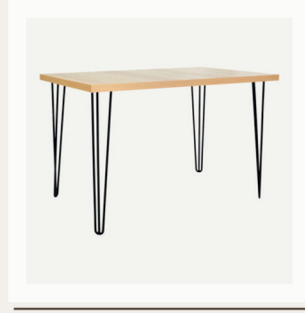

HAIRPIN RECT TABLE -  
BROWN

Length - 100 CM / Width - 100 CM  
Total Height - 75 CM

HAIRPIN SQUARE TABLE -  
BLACK

Length - 100 CM / Width - 100 CM  
Total Height - 75 CM

HAIRPIN SQUARE TABLE -  
WHITE

Length - 100 CM / Width - 100 CM  
Total Height - 75 CM