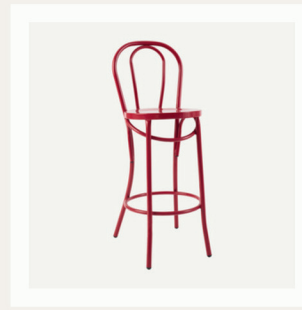

BENTWOOD BARCHAIR - RED
Length - 44 CM / Width - 36 CM
Total Height - 110 CM