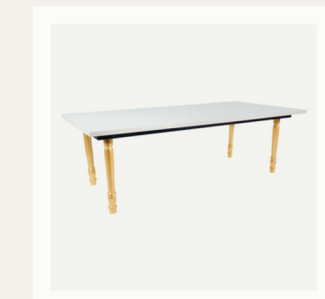

KIA RECT TABLE SMALL -  
WHITE

Length - 160 CM / Width - 80 CM  
Total Height - 75 CM

KIA RECT TABLE MEDIUM -  
WHITE

Length - 180 CM / Width - 100 CM  
Total Height - 75 CM

MAJESTIC RECT TABLE -  
WHITE

Length - 240 CM / Width - 120 CM  
Total Height - 75 CM