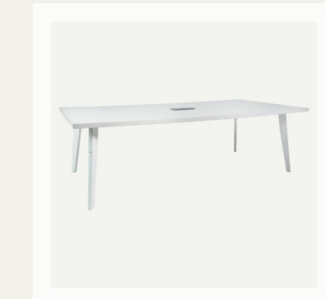

HAIRPIN RECT TABLE -  
BLACK

Length - 240 CM / Width - 120 CM  
Total Height - 75 CM

HAIRPIN RECT TABLE -  
WHITE

Length - 240 CM / Width - 120 CM  
Total Height - 75 CM

HAIRPIN RECT TABLE -  
BROWN

Length - 240 CM / Width - 120 CM  
Total Height - 75 CM