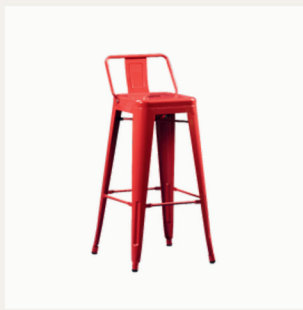

TEREX BARCHAIR - RED
Length - 44 CM / Width - 43 CM
Total Height - 85 CM