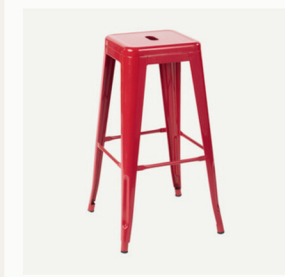

TABURET BARSTOOL - YELLOW

Length - 40 CM / Width - 40 CM  
Total Height - 75 CM

BENTWOOD BARSTOOL - BLACK

Length - 38 CM / Width - 38 CM  
Total Height - 76 CM

BENTWOOD BARSTOOL - WHITE

Length - 38 CM / Width - 38 CM  
Total Height - 76 CM

BENTWOOD BARSTOOL - RED

Length - 38 CM / Width - 38 CM  
Total Height - 76 CM

BENTWOOD BARSTOOL - YELLOW

Length - 38 CM / Width - 38 CM  
Total Height - 76 CM

TEREX BARSTOOL - BLACK

Length - 43 CM / Width - 43 CM  
Total Height - 75 CM

TEREX BARSTOOL - WHITE

Length - 43 CM / Width - 43 CM  
Total Height - 75 CM

TEREX BARSTOOL - RED

Length - 43 CM / Width - 43 CM  
Total Height - 75 CM

TEREX BARSTOOL - YELLOW

Length - 43 CM / Width - 43 CM  
Total Height - 75 CM