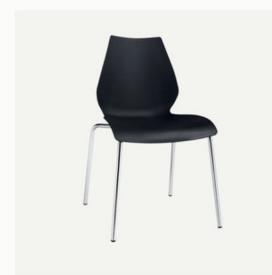

VISTARA CHAIR - BEIGE

Length - 65 CM / Width - 69 CM  
Total Height - 79 CM

APPLE CHAIR

Length - 62 CM / Width - 62 CM  
Total Height - 85 CM

SWAN CHAIR

Length - 66 CM / Width - 66 CM  
Total Height - 89 CM

TULIP CHAIR - BLACK

Length - 46 CM / Width - 44 CM  
Total Height - 84 CM

TULIP CHAIR - WHITE

Length - 46 CM / Width - 44 CM  
Total Height - 84 CM

TULIP ARMS CHAIR - WHITE

Length - 44 CM / Width - 50 CM  
Total Height - 90 CM