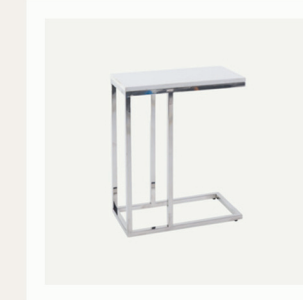

BEATLE SQ COFFEE TABLE - YELLOW  
Length - 50 CM / Width - 50 CM  
Total Height - 40 CM

BEATLE SQ COFFEE TABLE - RED  
Length - 40 CM / Width - 40 CM  
Total Height - 30 CM

BEATLE SQUARE COFFEE TABLE ASSORTED  
Length - 60 CM / Width - 60 CM  
Total Height - 50 CM

TOPAZ SQUARE SIDE TABLE  
- SILVER

Length - 40 CM / Width - 40 CM  
Total Height - 70 CM

TOPAZ SQUARE SIDE TABLE  
- GOLD

Length - 40 CM / Width - 40 CM  
Total Height - 70 CM

TOPAZ SQUARE SIDE TABLE  
SET

Length - 40 CM / Width - 40 CM  
Total Height - 70, 80, 90 CM

TRON END TABLE - CLEAR

Length - 50 CM / Width - 25 CM  
Total Height - 60 CM

TRON END TABLE - WHITE

Length - 50 CM / Width - 25 CM  
Total Height - 60 CM