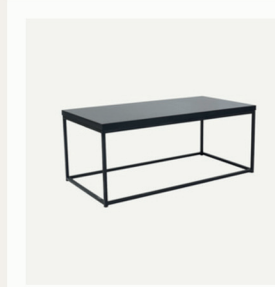

TRON SQUARE COFFEE TABLE - SILVER

Length - 60 CM / Width - 60 CM  
Total Height - 45 CM

TRON RECT COFFEE TABLE - SILVER

Length - 120 CM / Width - 60 CM  
Total Height - 45 CM

SYDNEY SQ COFFEE TABLE

Length - 60 CM / Width - 60 CM  
Total Height - 45 CM

SYDNEY RECT COFFEE TABLE

Length - 120 CM / Width - 60 CM  
Total Height - 45 CM

GIPSON SQ COFFEE TABLE  
Length - 60 CM / Width - 60 CM  
Total Height - 45 CM

GIPSON RECT COFFEE TABLE  
Length - 120 CM / Width - 60 CM  
Total Height - 45 CM

TRON SQ COFFEE TABLE - BLACK  
Length - 60 CM / Width - 60 CM  
Total Height - 45 CM

TRON SQ COFFEE TABLE - WHITE  
Length - 60 CM / Width - 60 CM  
Total Height - 45 CM

TRON COFFEE TABLE - BLACK  
Length - 120 CM / Width - 60 CM  
Total Height - 45 CM