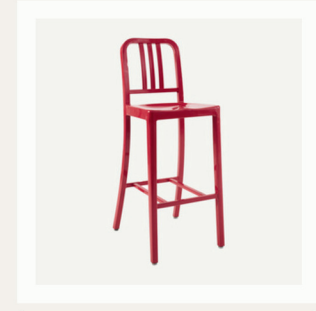

CLINK BARCHAIR - RED
Length - 52 CM / Width - 55 CM
Total Height - 110 CM