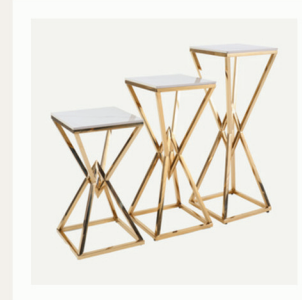

TOPAZ SQUARE SIDE TABLE
SET

Length - 40 CM / Width - 40 CM
Total Height - 70, 80, 90 CM