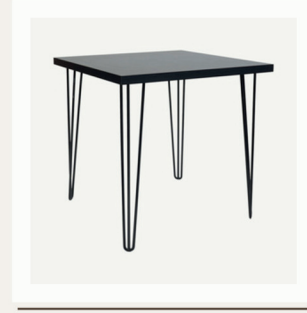

HAIRPIN RECT TABLE -  
BROWN

Length - 100 CM / Width - 100 CM  
Total Height - 75 CM

HAIRPIN SQUARE TABLE -  
BLACK

Length - 100 CM / Width - 100 CM  
Total Height - 75 CM

HAIRPIN SQUARE TABLE -  
WHITE

Length - 100 CM / Width - 100 CM  
Total Height - 75 CM