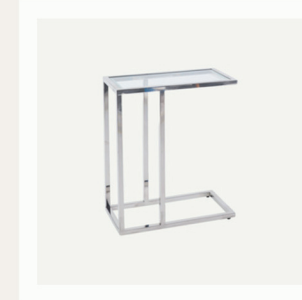

BEATLE SQ COFFEE TABLE - YELLOW  
Length - 50 CM / Width - 50 CM  
Total Height - 40 CM

BEATLE SQ COFFEE TABLE - RED  
Length - 40 CM / Width - 40 CM  
Total Height - 30 CM

BEATLE SQUARE COFFEE TABLE ASSORTED  
Length - 60 CM / Width - 60 CM  
Total Height - 50 CM

TOPAZ SQUARE SIDE TABLE  
- SILVER

Length - 40 CM / Width - 40 CM  
Total Height - 70 CM

TOPAZ SQUARE SIDE TABLE  
- GOLD

Length - 40 CM / Width - 40 CM  
Total Height - 70 CM

TOPAZ SQUARE SIDE TABLE  
SET

Length - 40 CM / Width - 40 CM  
Total Height - 70, 80, 90 CM

TRON END TABLE - CLEAR

Length - 50 CM / Width - 25 CM  
Total Height - 60 CM

TRON END TABLE - WHITE

Length - 50 CM / Width - 25 CM  
Total Height - 60 CM