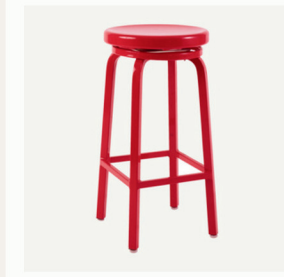

FLAMINGO BARSTOOL - WHITE

Length - 45 CM / Width - 35 CM  
Total Height - 75 CM

FLAMINGO BARSTOOL - BLACK

Length - 45 CM / Width - 35 CM  
Total Height - 75 CM

MANILA BARCHAIR

Length - 55 CM / Width - 50 CM  
Total Height - 106 CM

TULIP BARSTOOL - BLACK

Length - 43 CM / Width - 43 CM  
Total Height - 85 CM

TULIP BARSTOOL - WHITE

Length - 43 CM / Width - 43 CM  
Total Height - 85 CM

TULIP BARSTOOL - YELLOW

Length - 43 CM / Width - 43 CM  
Total Height - 85 CM

TABURET BARSTOOL - BLACK

Length - 40 CM / Width - 40 CM  
Total Height - 75 CM

TABURET BARSTOOL - WHITE

Length - 40 CM / Width - 40 CM  
Total Height - 75 CM

TABURET BARSTOOL - RED

Length - 40 CM / Width - 40 CM  
Total Height - 75 CM