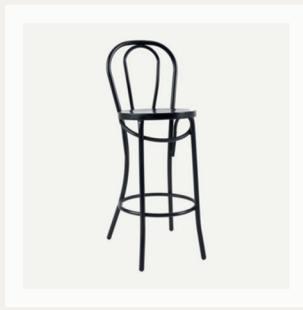

BENTWOOD BARCHAIR - BLACK
Length - 44 CM / Width - 36 CM
Total Height - 110 CM