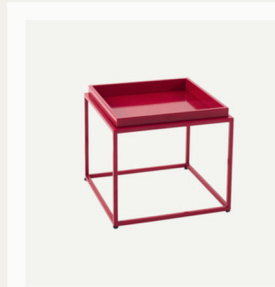

ULFA ROUND COFFEE TABLE - WHITE  
Diameter - 60 CM  
Height - 45 CM

MASHARBIYA COFFEE TABLE  
Length - 50 CM / Width - 50 CM  
Total Height - 60 CM

GREECE SIDE TABLE  
Diameter - 50 CM  
Height - 60 CM

BEATLE SQ COFFEE TABLE - BLUE  
Length - 60 CM / Width - 60 CM  
Total Height - 50 CM

BEATLE SQ COFFEE TABLE - YELLOW  
Length - 50 CM / Width - 50 CM  
Total Height - 40 CM

BEATLE SQ COFFEE TABLE - RED  
Length - 40 CM / Width - 40 CM  
Total Height - 30 CM

BEATLE SQUARE COFFEE TABLE ASSORTED  
Length - 60 CM / Width - 60 CM  
Total Height - 50 CM