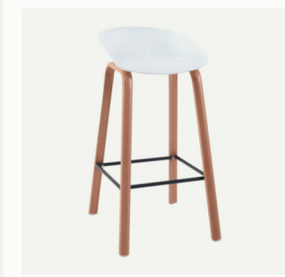

FLAMINGO BARSTOOL - WHITE

Length - 45 CM / Width - 35 CM  
Total Height - 75 CM

FLAMINGO BARSTOOL - BLACK

Length - 45 CM / Width - 35 CM  
Total Height - 75 CM

MANILA BARCHAIR

Length - 55 CM / Width - 50 CM  
Total Height - 106 CM

TULIP BARSTOOL - BLACK

Length - 43 CM / Width - 43 CM  
Total Height - 85 CM

TULIP BARSTOOL - WHITE

Length - 43 CM / Width - 43 CM  
Total Height - 85 CM

TULIP BARSTOOL - YELLOW

Length - 43 CM / Width - 43 CM  
Total Height - 85 CM