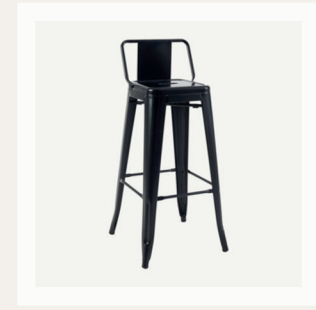

TEREX BARCHAIR - BLACK
Length - 44 CM / Width - 43 CM
Total Height - 85 CM