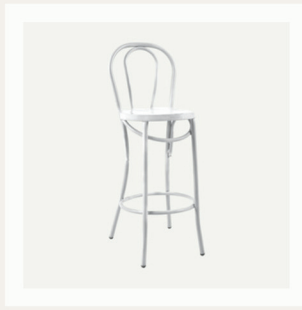

BENTWOOD BARCHAIR - WHITE
Length - 44 CM / Width - 36 CM
Total Height - 110 CM