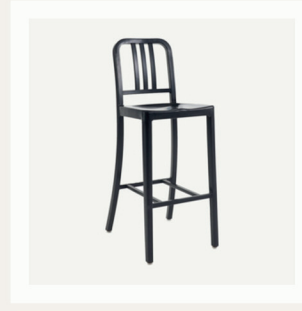

ARROW BARCHAIR - BLACK  
Length - 50 CM / Width - 48 CM  
Total Height - 105 CM

ARROW BARCHAIR - WHITE  
Length - 50 CM / Width - 48 CM  
Total Height - 105 CM

ARROW BARCHAIR - GOLD  
Length - 50 CM / Width - 48 CM  
Total Height - 105 CM

ARROW BARCHAIR - (R) GOLD  
Length - 50 CM / Width - 48 CM  
Total Height - 105 CM

COMFY BARCHAIR - BLACK  
Length - 38 CM / Width - 43 CM  
Total Height - 115 CM

COMFY BARCHAIR - WHITE  
Length - 38 CM / Width - 43 CM  
Total Height - 115 CM

TULIP BARCHAIR - BLACK  
Length - 53 CM / Width - 48 CM  
Total Height - 115 CM

TULIP BARCHAIR - WHITE  
Length - 53 CM / Width - 48 CM  
Total Height - 115 CM

TULIP BARCHAIR - WHITE  
Length - 53 CM / Width - 48 CM  
Total Height - 115 CM