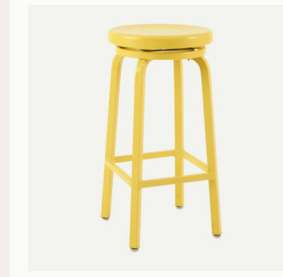

TULIP BARSTOOL - BLACK

Length - 43 CM / Width - 43 CM  
Total Height - 85 CM

TULIP BARSTOOL - WHITE

Length - 43 CM / Width - 43 CM  
Total Height - 85 CM

TULIP BARSTOOL - YELLOW

Length - 43 CM / Width - 43 CM  
Total Height - 85 CM

TABURET BARSTOOL - BLACK

Length - 40 CM / Width - 40 CM  
Total Height - 75 CM

TABURET BARSTOOL - WHITE

Length - 40 CM / Width - 40 CM  
Total Height - 75 CM

TABURET BARSTOOL - RED

Length - 40 CM / Width - 40 CM  
Total Height - 75 CM

TABURET BARSTOOL - YELLOW

Length - 40 CM / Width - 40 CM  
Total Height - 75 CM

BENTWOOD BARSTOOL - BLACK

Length - 38 CM / Width - 38 CM  
Total Height - 76 CM

BENTWOOD BARSTOOL - WHITE

Length - 38 CM / Width - 38 CM  
Total Height - 76 CM

BENTWOOD BARSTOOL - RED

Length - 38 CM / Width - 38 CM  
Total Height - 76 CM

BENTWOOD BARSTOOL - YELLOW

Length - 38 CM / Width - 38 CM  
Total Height - 76 CM

TEREX BARSTOOL - BLACK

Length - 43 CM / Width - 43 CM  
Total Height - 75 CM