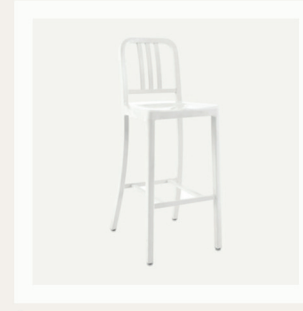

CLINK BARCHAIR - WHITE
Length - 52 CM / Width - 55 CM
Total Height - 110 CM